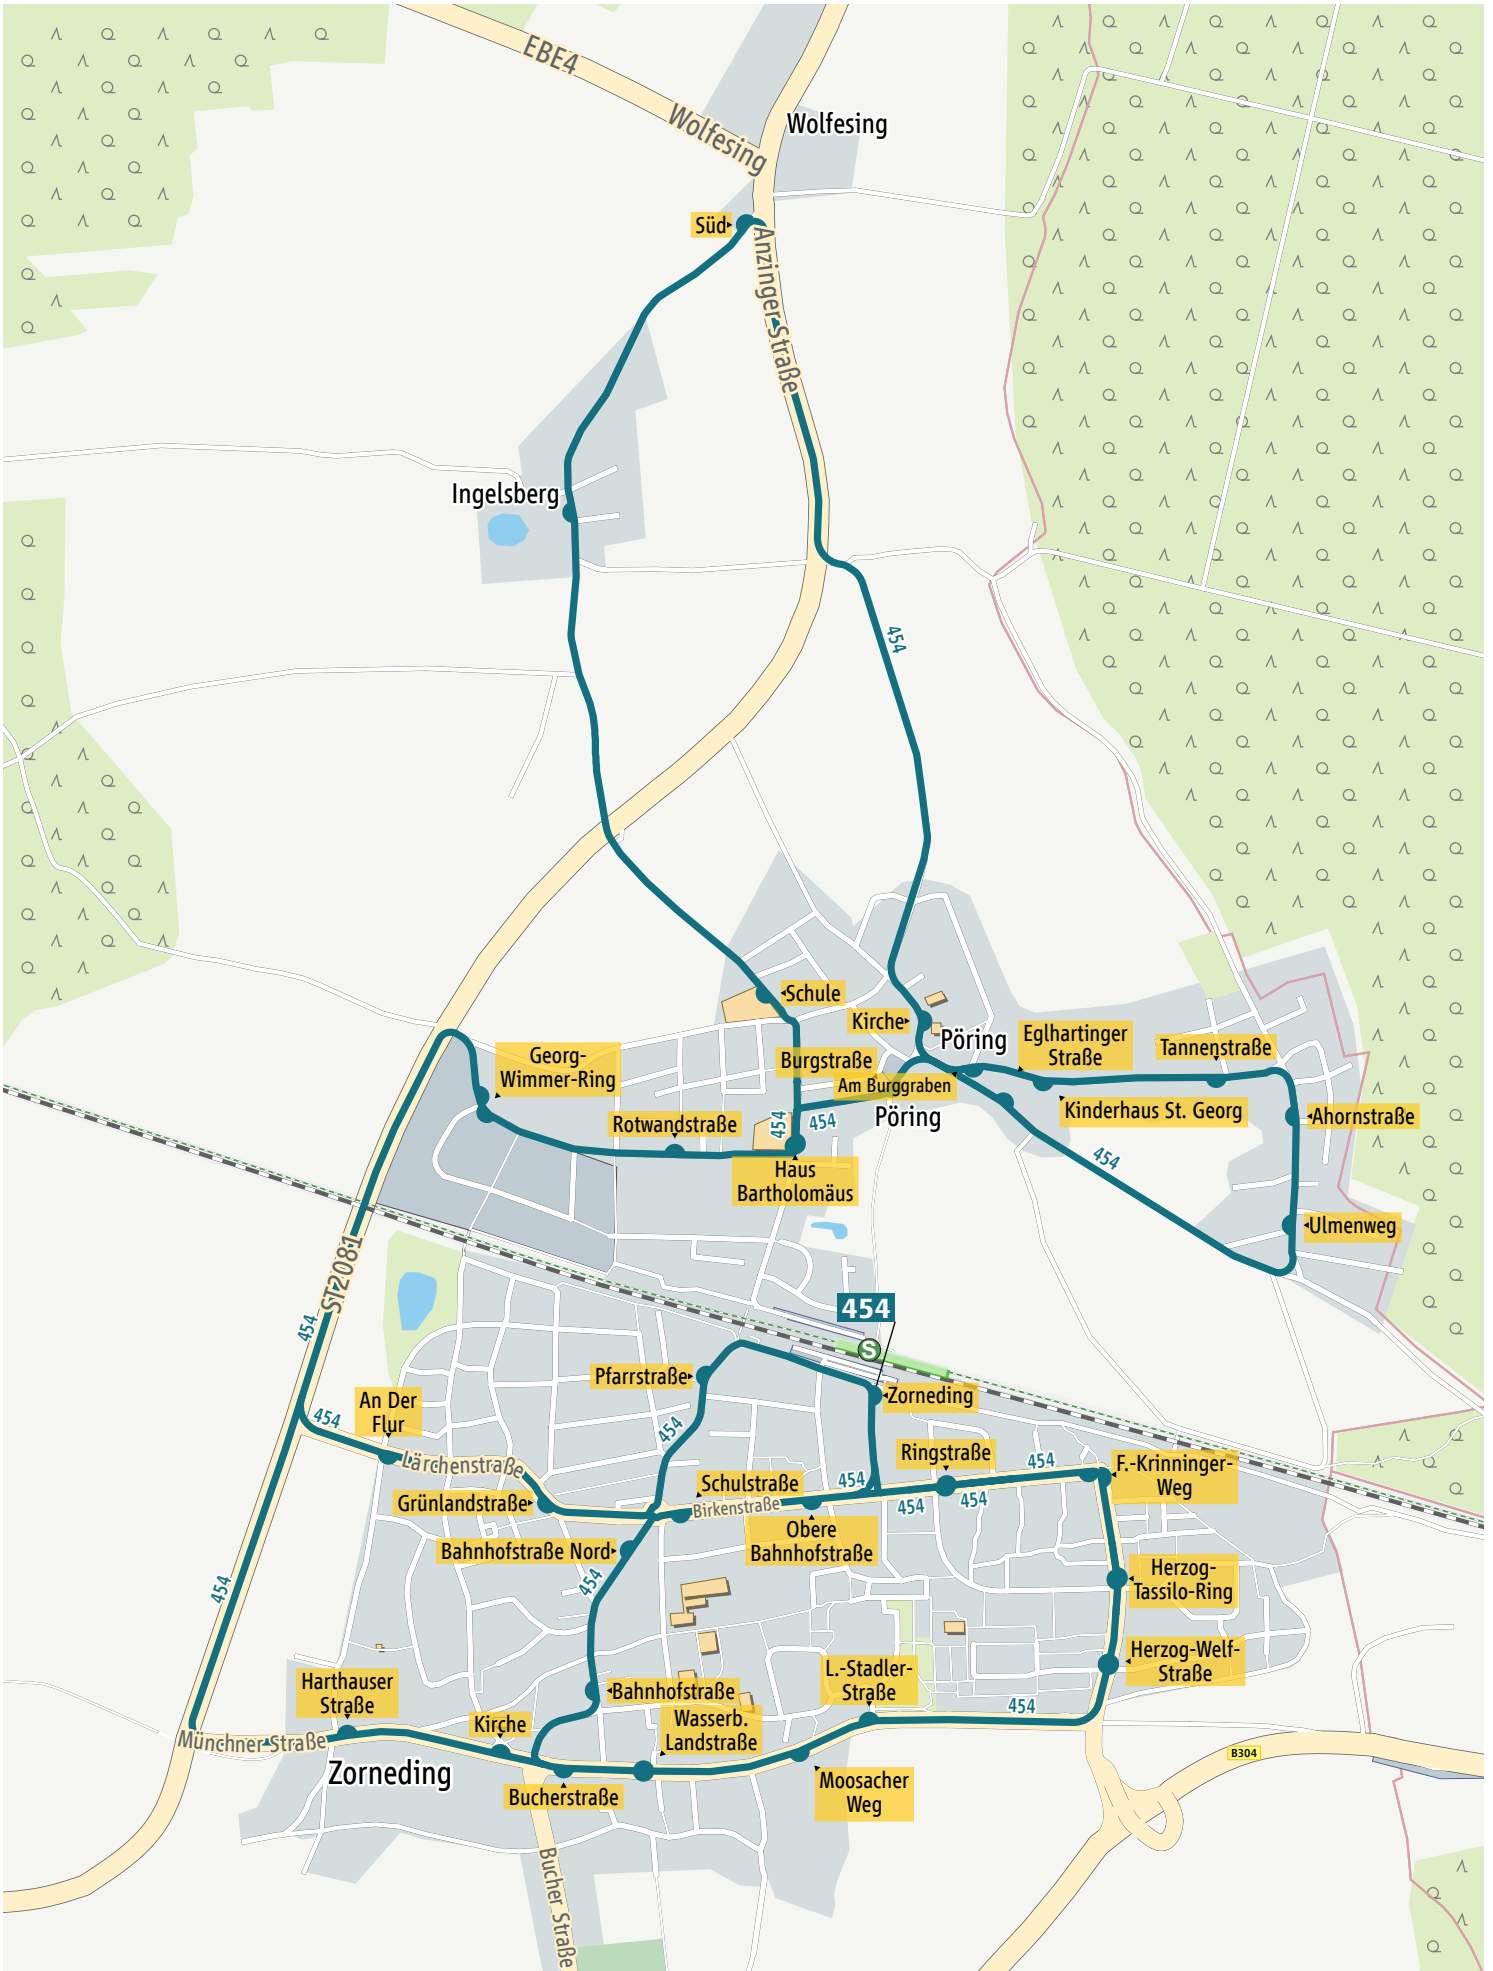

Verlauf der Linie 454

250 m 500 m 750 m 1 km

Kartengrundlage ©PTV AG/ HERE; Hauskoord.©LVG Bayern